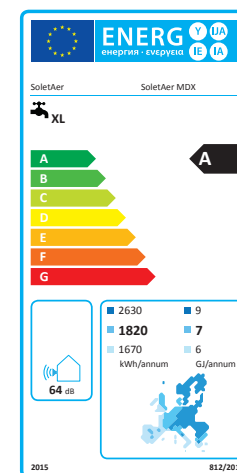

SoletAer MDX passar till varmvattenberedare från 150 liter.

- Solvärmepumpen som ger dig 2 av 3 duschar gratis
- Under soliga dagar vår, sommar och höst ger SoletAer MDX gratis varmvatten
- Enkel installation mot befintlig elberedare
- För vedeldaren som inte vill elda för varmvatten sommartid

* Minmått för fritt luftintag ** Minmått sida höger / vänster

Tekniska data

Höjd:	1650 mm
Bredd:	930 mm
Djup:	370 mm
Vikt:	120 kg
Spänning:	230V 10A
Effekt	
Värmepump:	1510 W vid +7°/45°C
Ingående effekt:	560 W (inkl. fläkt, laddpump)
Solpanel:	500 W
Elpatron:	1000 W enfas 230V
Cirkulationspump:	4 W, 12V likström