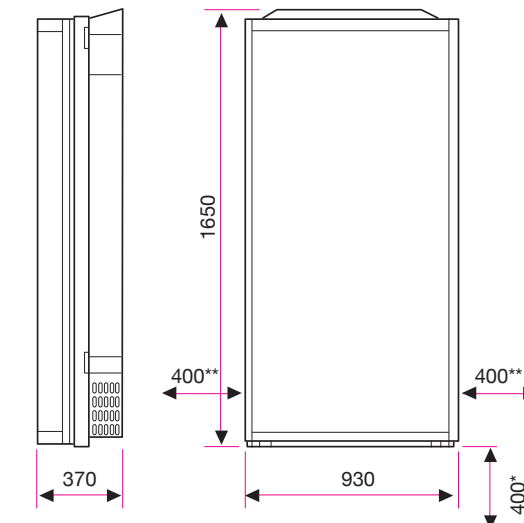

* Minmått för fritt luftintag ** Minmått sida höger / vänster

Tekniska data

Höjd:	1650 mm
Bredd:	930 mm
Djup:	370 mm
Vikt:	120 kg
Spänning:	230V 10A
Effekt	
Värmepump:	1510 W vid +7°/45°C
Ingående effekt:	560 W (inkl. fläkt, laddpump)
Solpanel:	500 W
Elpatron:	1000 W enfas 230V
Cirkulationspump:	4 W, 12V likström