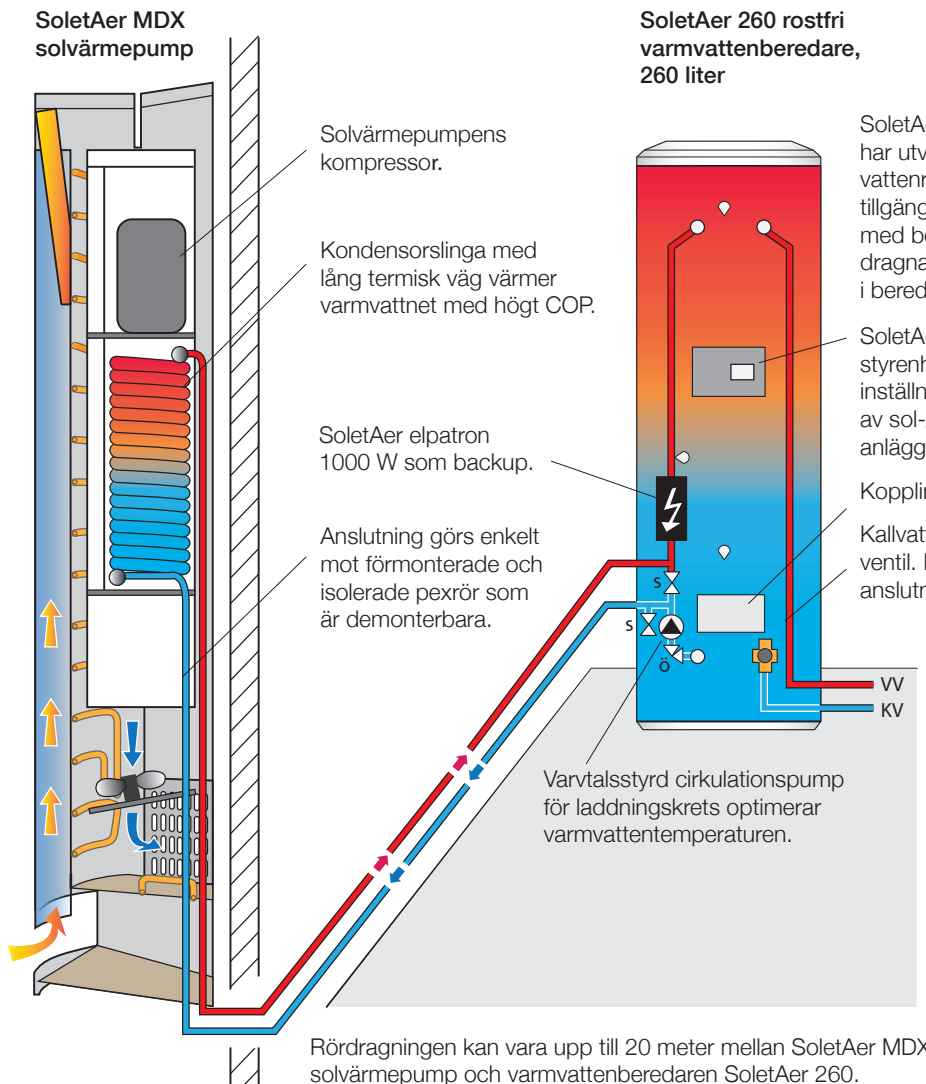

* Minmått för fritt luftintag ** Minmått sida höger / vänster